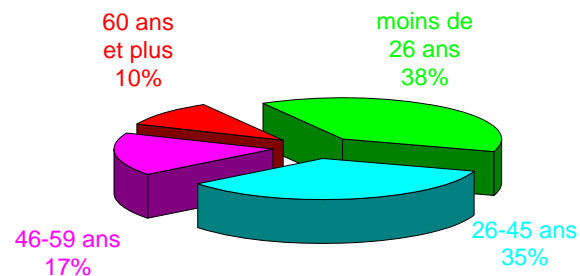

LOUVRE

La fréquentation du musée du Louvre Chiffres clés 2007

Musée du Louvre : nombre et répartition des visites

Année 2007	
Collections permanentes	7 859 000
Expositions temporaires du Hall Napoléon	307 000
Auditorium	56 000
Musée Eugène Delacroix ¹	38 000
Total	8 260 000

¹ rattaché au musée du Louvre depuis le 1^{er} janvier 2004

Répartition des visites selon l'origine géographique des visiteurs

Répartition des visites selon l'âge des visiteurs

Répartition des visites selon le droit d'entrée

	Dates d'ouverture au public		Nombre de visites
	du	au	
Praxitèle	23 mars 2007	18 juin 2007	167 000
Le chant du monde - L'art de l'Iran safavide, 1501-1736	5 octobre 2007	7 janvier 2008	127 000