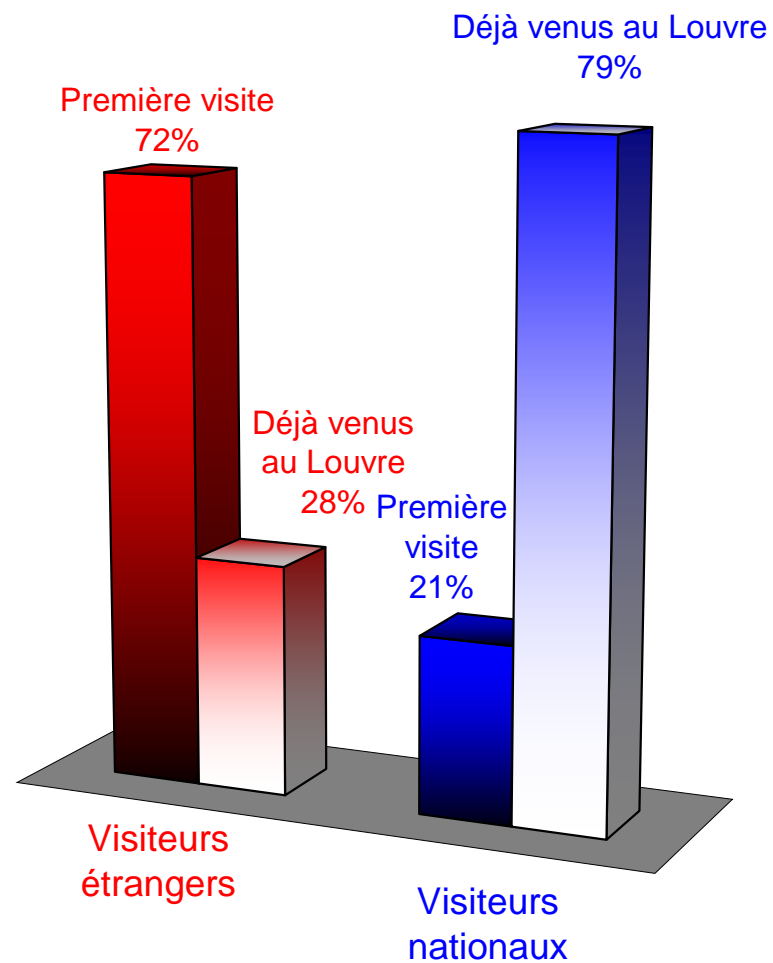

LOUVRE

La fréquentation du musée du Louvre Chiffres clés 2007

Musée du Louvre : nombre et répartition des visites

Année 2007	
Collections permanentes	7 859 000
Expositions temporaires du Hall Napoléon	307 000
Auditorium	56 000
Musée Eugène Delacroix ¹	38 000
Total	8 260 000

¹ rattaché au musée du Louvre depuis le 1^{er} janvier 2004

Répartition des visites selon l'origine géographique des visiteurs

Répartition des visites selon l'âge des visiteurs

Répartition des visites selon le droit d'entrée

Les collections permanentes : répartition des visites gratuites

Les collections permanentes : les principaux pays d'origine des visiteurs étrangers (hors groupes scolaires)

Les collections permanentes : degré de familiarité des visiteurs avec le musée (hors groupes scolaires)

	Dates d'ouverture au public		Nombre de visites
	du	au	
Praxitèle	23 mars 2007	18 juin 2007	167 000
Le chant du monde - L'art de l'Iran safavide, 1501-1736	5 octobre 2007	7 janvier 2008	127 000