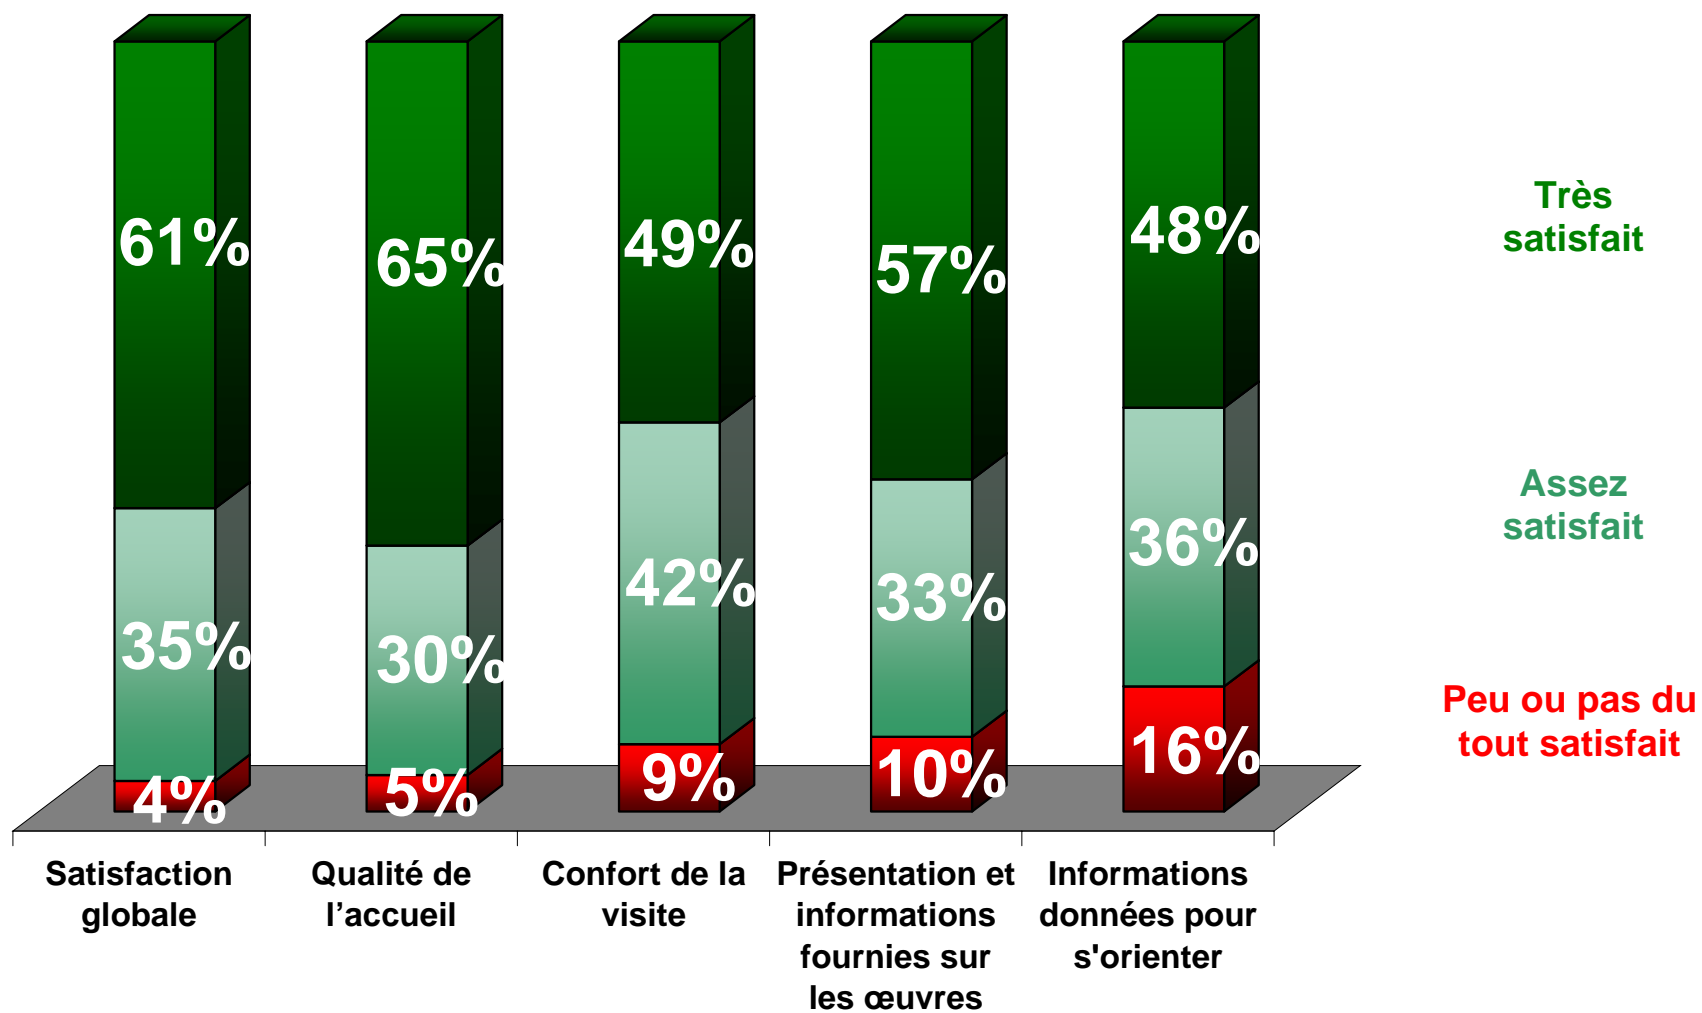

¹ rattaché au musée du Louvre depuis le 1^{er} janvier 2004

Répartition des visites selon l'origine géographique des visiteurs

Répartition des visites selon l'âge des visiteurs

Répartition des visites selon le droit d'entrée

Les collections permanentes : répartition des visites gratuites

Les collections permanentes : les principaux pays d'origine des visiteurs étrangers (hors groupes scolaires)

Les collections permanentes : degré de familiarité des visiteurs avec le musée (hors groupes scolaires)

Les collections permanentes : indicateurs de satisfaction

Les expositions temporaires du Hall Napoléon

Parmi les expositions du Louvre, celles du Hall Napoléon font l'objet d'un comptage systématique des visiteurs

	Dates d'ouverture au public		Nombre de visites
	du	au	
Praxitèle	23 mars 2007	18 juin 2007	167 000
Le chant du monde - L'art de l'Iran safavide, 1501-1736	5 octobre 2007	7 janvier 2008	127 000