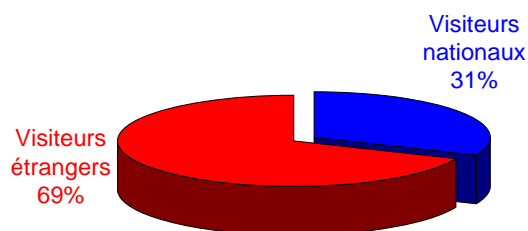

LOUVRE

La fréquentation du musée du Louvre Chiffres clés 2007

Musée du Louvre : nombre et répartition des visites

Année 2007	
Collections permanentes	7 859 000
Expositions temporaires du Hall Napoléon	307 000
Auditorium	56 000
Musée Eugène Delacroix ¹	38 000
Total	8 260 000

¹ rattaché au musée du Louvre depuis le 1^{er} janvier 2004

Répartition des visites selon l'origine géographique des visiteurs

Répartition des visites selon l'âge des visiteurs

Répartition des visites selon le droit d'entrée

	Dates d'ouverture au public		Nombre de visites
	du	au	
Praxitèle	23 mars 2007	18 juin 2007	167 000
Le chant du monde - L'art de l'Iran safavide, 1501-1736	5 octobre 2007	7 janvier 2008	127 000