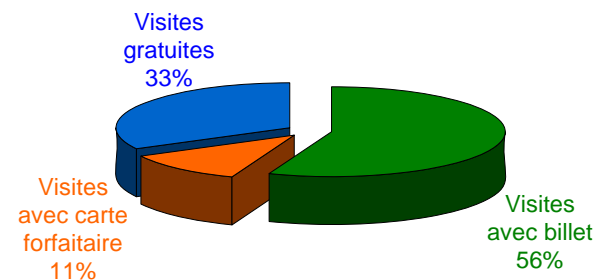

LOUVRE

La fréquentation du musée du Louvre Chiffres clés 2007

Musée du Louvre : nombre et répartition des visites

Année 2007	
Collections permanentes	7 859 000
Expositions temporaires du Hall Napoléon	307 000
Auditorium	56 000
Musée Eugène Delacroix ¹	38 000
Total	8 260 000

¹ rattaché au musée du Louvre depuis le 1^{er} janvier 2004

Répartition des visites selon l'origine géographique des visiteurs

Répartition des visites selon l'âge des visiteurs

Répartition des visites selon le droit d'entrée

Les collections permanentes : répartition des visites gratuites

Les collections permanentes : les principaux pays d'origine des visiteurs étrangers (hors groupes scolaires)

Les collections permanentes : degré de familiarité des visiteurs avec le musée (hors groupes scolaires)

	Dates d'ouverture au public		Nombre de visites
	du	au	
Praxitèle	23 mars 2007	18 juin 2007	167 000
Le chant du monde - L'art de l'Iran safavide, 1501-1736	5 octobre 2007	7 janvier 2008	127 000