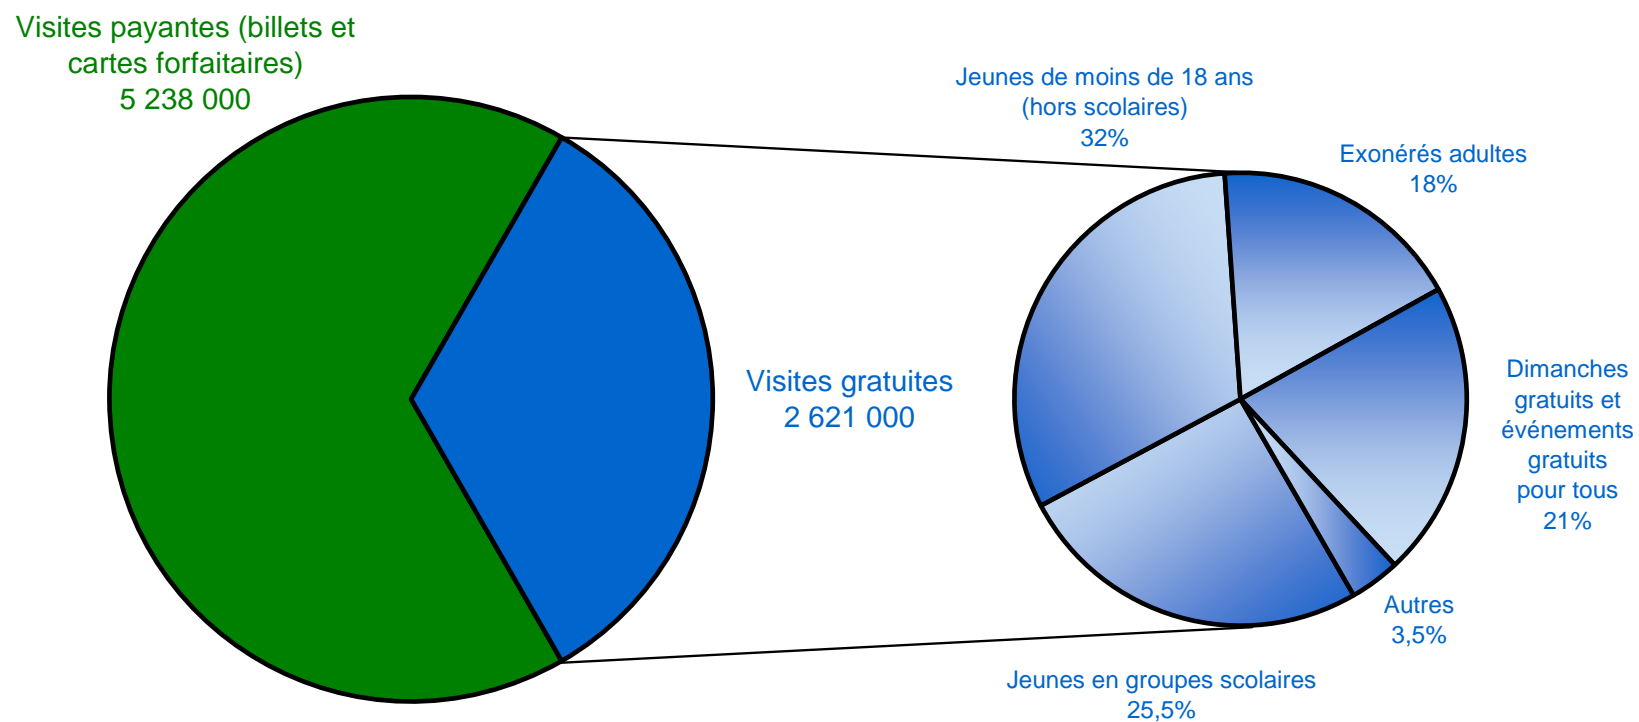

LOUVRE

La fréquentation du musée du Louvre Chiffres clés 2007

Musée du Louvre : nombre et répartition des visites

Année 2007	
Collections permanentes	7 859 000
Expositions temporaires du Hall Napoléon	307 000
Auditorium	56 000
Musée Eugène Delacroix ¹	38 000
Total	8 260 000

¹ rattaché au musée du Louvre depuis le 1^{er} janvier 2004

Répartition des visites selon l'origine géographique des visiteurs

Répartition des visites selon l'âge des visiteurs

Répartition des visites selon le droit d'entrée

Les collections permanentes : répartition des visites gratuites

Les collections permanentes : les principaux pays d'origine des visiteurs étrangers (hors groupes scolaires)

Les collections permanentes : degré de familiarité des visiteurs avec le musée (hors groupes scolaires)

	Dates d'ouverture au public		Nombre de visites
	du	au	
Praxitèle	23 mars 2007	18 juin 2007	167 000
Le chant du monde - L'art de l'Iran safavide, 1501-1736	5 octobre 2007	7 janvier 2008	127 000