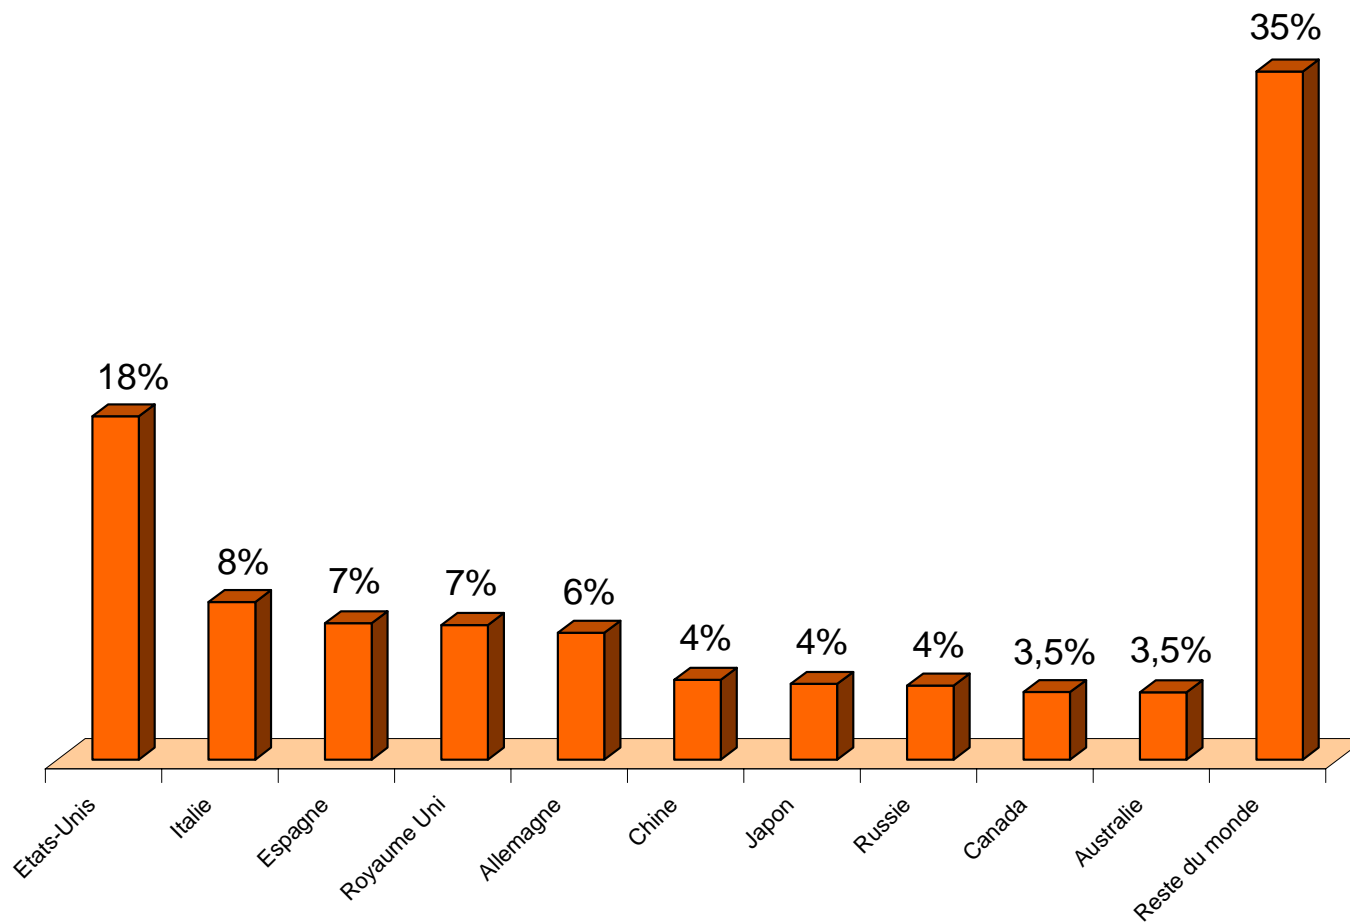

LOUVRE

La fréquentation du musée du Louvre Chiffres clés 2007

Musée du Louvre : nombre et répartition des visites

Année 2007	
Collections permanentes	7 859 000
Expositions temporaires du Hall Napoléon	307 000
Auditorium	56 000
Musée Eugène Delacroix ¹	38 000
Total	8 260 000

¹ rattaché au musée du Louvre depuis le 1^{er} janvier 2004

Répartition des visites selon l'origine géographique des visiteurs

Répartition des visites selon l'âge des visiteurs

Répartition des visites selon le droit d'entrée

Les collections permanentes : répartition des visites gratuites

Les collections permanentes : les principaux pays d'origine des visiteurs étrangers (hors groupes scolaires)

Les collections permanentes : degré de familiarité des visiteurs avec le musée (hors groupes scolaires)

	Dates d'ouverture au public		Nombre de visites
	du	au	
Praxitèle	23 mars 2007	18 juin 2007	167 000
Le chant du monde - L'art de l'Iran safavide, 1501-1736	5 octobre 2007	7 janvier 2008	127 000