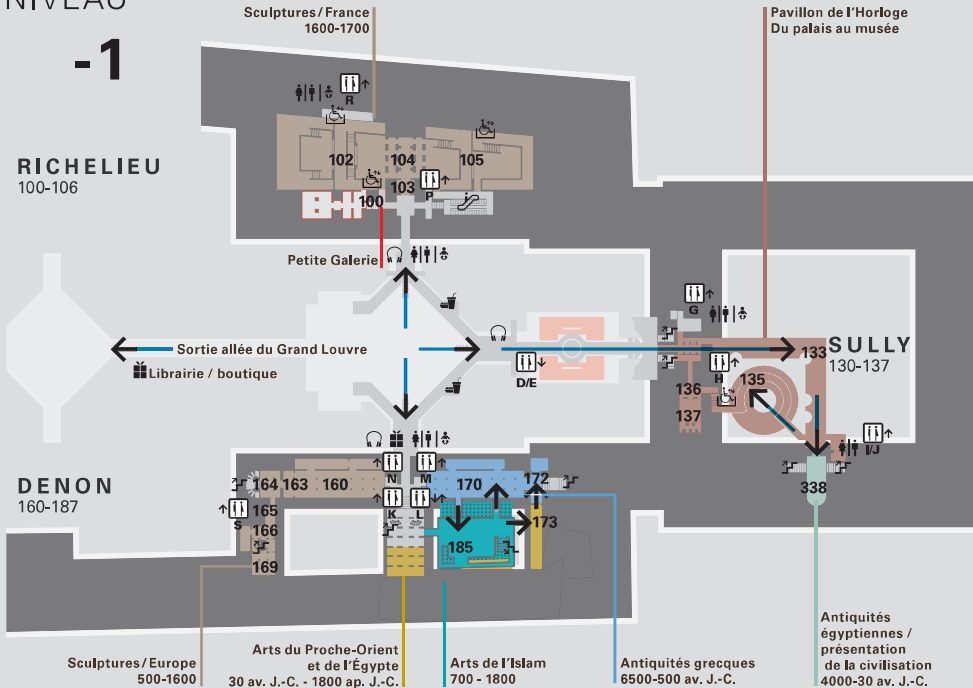

À partir de 11 ans
From 11 years old

LOUVRE

BIENVENUE AU MUSÉE DU LOUVRE

Vous pourrez admirer plus de 30 000 œuvres et parcourir 45 000 m² au sein du palais du Louvre : les collections d'antiquités du Proche-Orient, de l'Égypte, de la Grèce et de Rome, l'introduction aux arts de l'Islam, les sculptures italiennes et d'Europe du Nord, les peintures italiennes, espagnoles et anglaises, les chefs-d'œuvre de la peinture

Le niveau 2 est fermé.

NIVEAU 0

NIVEAU -1

NIVEAU 1