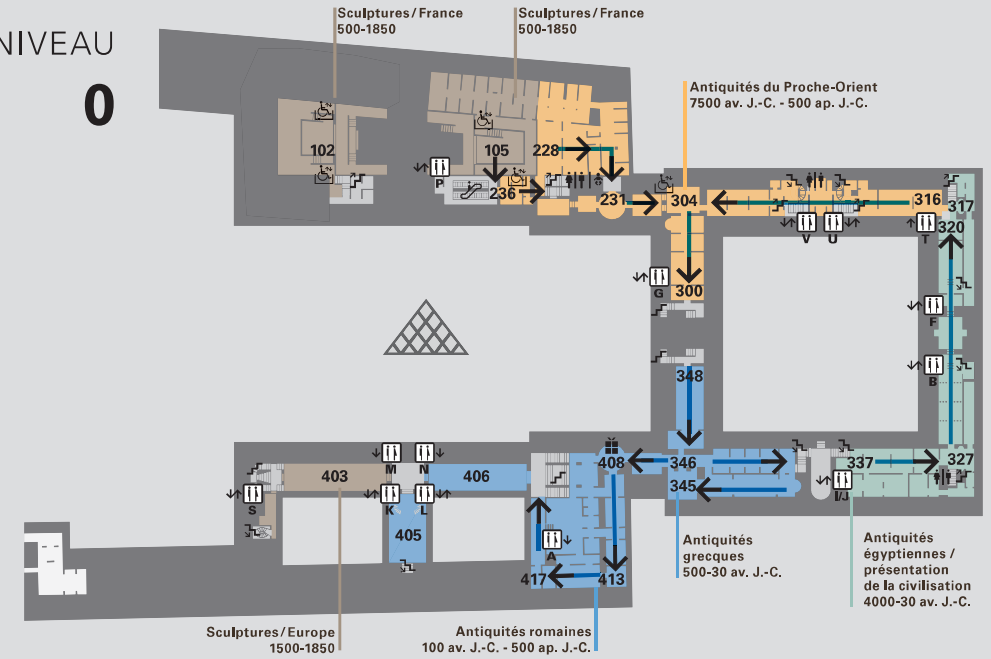

À partir de 11 ans
From 11 years old

LOUVRE

BIENVENUE AU MUSÉE DU LOUVRE

Vous pourrez admirer plus de 30 000 œuvres et parcourir 45 000 m² au sein du palais du Louvre : les collections d'antiquités du Proche-Orient, de l'Égypte, de la Grèce et de Rome, l'introduction aux arts de l'Islam, les sculptures italiennes et d'Europe du Nord, les peintures italiennes, espagnoles et anglaises, les chefs-d'œuvre de la peinture

Le niveau 2 est fermé.

NIVEAU 0

NIVEAU -1

NIVEAU 1