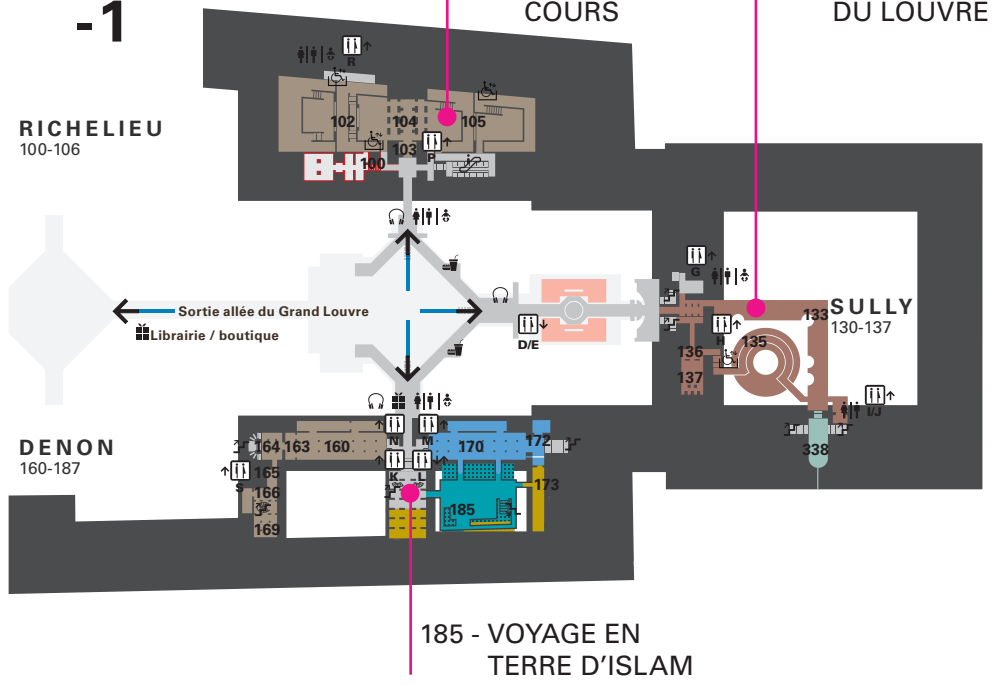

MINI-DÉCOUVERTE

En 20 minutes, un médiateur vous guide et répond à toutes vos questions.
Visites gratuites, sans inscription, dans la limite des places disponibles.

Avec le soutien du ministère de la Culture dans le cadre de l'Été culturel.

LOUVRE

NIVEAU -1

NIVEAU 0

NIVEAU 1